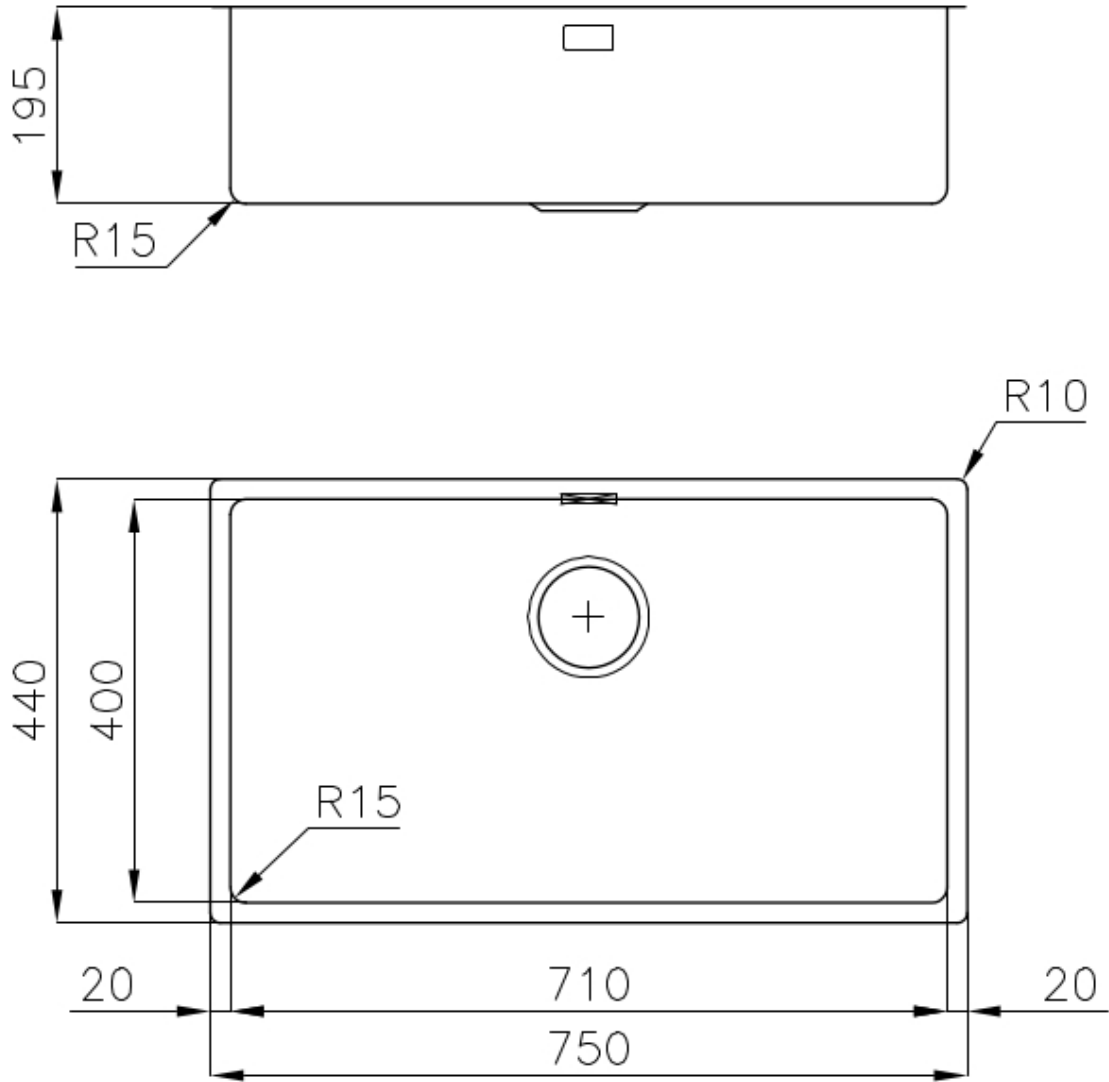

LAVELLI DI SPESSORE

Acciaio spesso 1 mm. Uno spessore importante che garantisce la massima robustezza per lavelli che non conoscono i segni del tempo.

PILETTA 3,5" BASKET

Lo scarico è dotato di piletta grande 3,5", con il pratico tappo a cestello che impedisce il defluire nello scarico di parti solide.

TROPPO PIENO PERIMETRALE

Il troppo/pieno è una sicurezza sempre presente sui lavelli Foster che impedisce il traboccare dell'acqua dalla vasca in caso di dimenticanze. La soluzione a scarico perimetrale migliora l'estetica grazie alla forma squadrata ed essenziale.

VASCA A RAGGIO STRETTO

Vasche con forme squadrate dal design moderno e con aumentata capienza. Per un'estetica minimal coniugata con la massima praticità.

DETTAGLI

Bordo Installazione	Sottotop
Colorazione	Gold
Finitura	PVD
Texture	Vintage
Materiale	Acciaio inox AISI 304
Base	80 cm
Dimensioni	750x440 mm
Dotazioni standard	Ganci di fissaggio, guarnizione, piletta, troppo-pieno e sifone, Imballo in scatola
Fori Mixer	Nessun foro di serie
Foro incasso	Vedi scheda tecnica
Gocciolatoio	No
Larghezza	75 cm
Misura vasca	710x400mm
Numero vasche	1 vasca
Piletta	Piletta 3,5"

DATI TECNICI

Cut out size
Dimensioni per foratura top

GALLERIA FOTOGRAFICA

ACCESSORI OPZIONALI

Cestello bianco
8612 100

Cestello inox
8612 000

Cestello portapiatti inox
8100 303
* solo in abbinamento con l'accessorio
8644 101